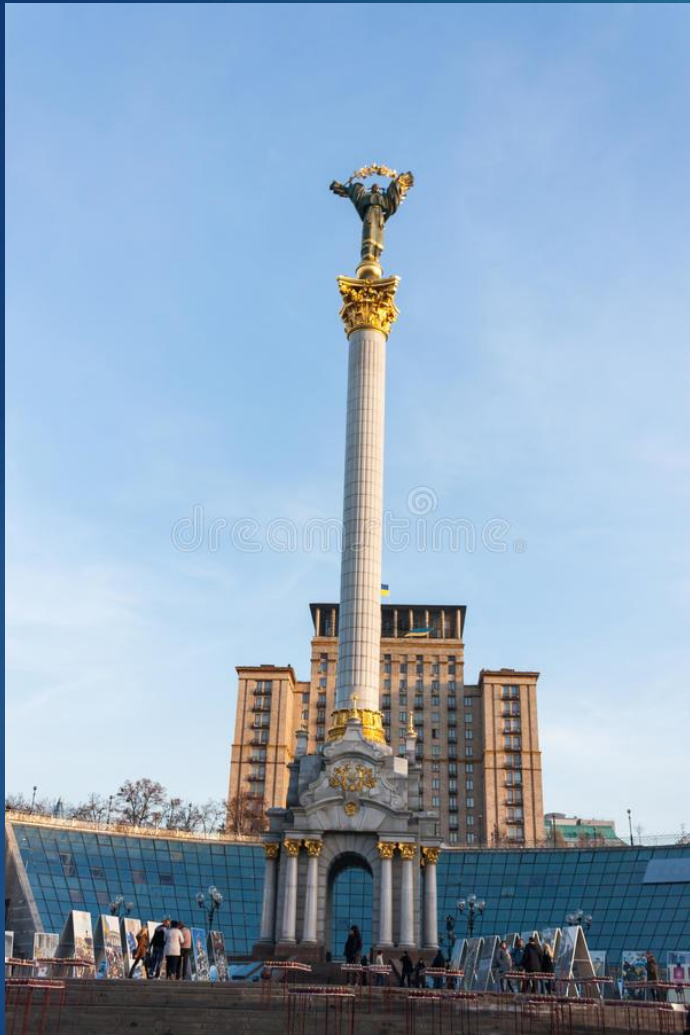

**Спорудження
монументального та
декоративного призначення.
Монументальна скульптура**

Види монументальної скульптури :

СТЕЛА - ЯВЛЯЄ СОБОЮ РОЗТАШОВАНУ ПЕРПЕНДИКУЛЯРНО ДО ПОВЕРХНІ ЗЕМЛІ КАМ'ЯНУ ПЛИТУ. АЛЕ НА КОЖНІЙ ПЛИТІ Є ЯКЕ-НЕБУДЬ ЗОБРАЖЕННЯ АБО ХУДОЖНІЙ РЕЛЬЄФ

Види монументальної скульптури :

СТАТУЯ. ЦЕ ФІГУРИ ТВАРИН АБО ЛЮДЕЙ, ЯКІ ВИГОТОВЛЯЮТЬСЯ У НАТУРАЛЬНУ, АБО ТРОХИ БІЛЬШУ, ВЕЛИЧИНУ

Види монументальної скульптури :

ПАМ'ЯТНИК. СКУЛЬПТУРА, ПРИЗНАЧЕНА ДЛЯ УВІЧНЕННЯ ПОДІЙ, ЛІТЕРАТУРНИХ ПЕРСОНАЖІВ, ВІДОМИХ ЛЮДЕЙ.

Види монументальної скульптури :

ОБЕЛІСК. МОНУМЕНТ, ЯКИЙ ЗВУЖУЄТЬСЯ У НАПРЯМІ ДО НЕБА.

Стилi монументальноi скульптури :

КЛАСИЧНА I АНТИЧНА

Стилi монументальноi скульптури :

ВИРАЖЕНА НАЦIОНАЛЬНА

Стилi монументальноi скульптури :